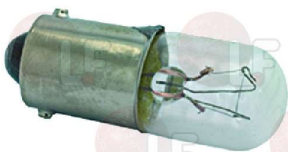

## Lamps

**3221055 BLUE INDICATOR LAMP 220V**  
 for AL

ATA 4224

**3221054 GREEN INDICATOR LAMP 220V**

ATA 4223

**3221056 RED INDICATOR LAMP 220V**

ATA 4225

**9014092 LAMP Ba9s 2W 24V**  
 dimensions  $\varnothing$  10x28 mm  
 for PUSH-BUTTON PANEL